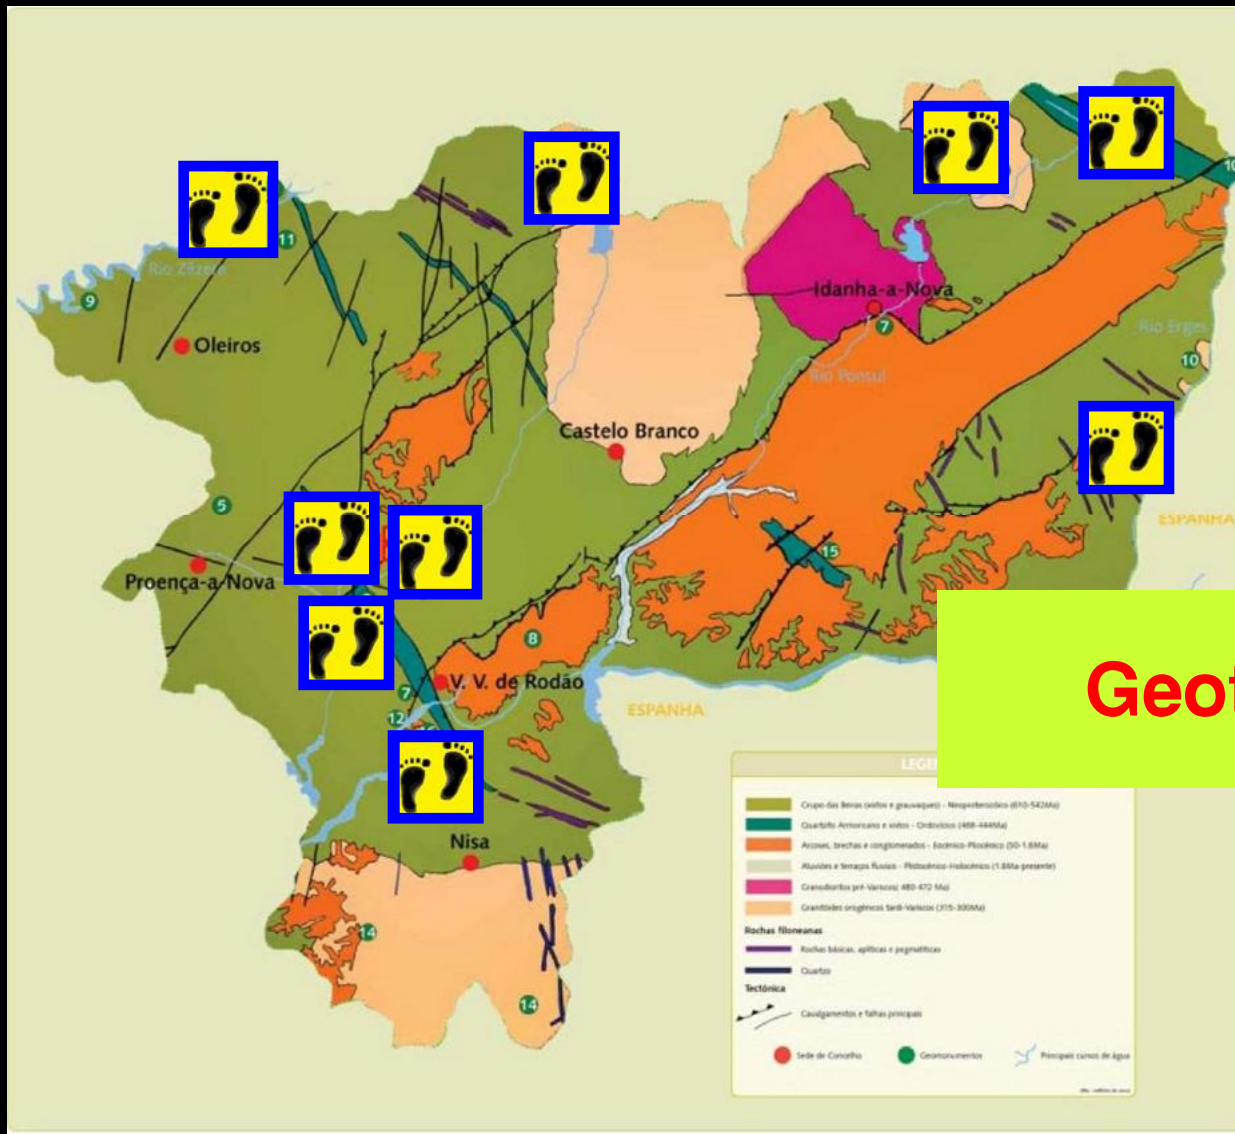

439 km of Walking Trails

103 km have relevant geological interest

Geotourist Trails

Geotourist Trails in Geopark Naturtejo

Geotourist Trails

Geomonuments

Geotourist Trails in Geopark Naturtejo

Geotourist Map

Redes Temáticas

- Rede Natura 2000: sítios de importância internacional
- Rede Natura 2000: sítios de importância nacional
- Rede Natura 2000: sítios de importância regional
- Rede Natura 2000: sítios de importância local